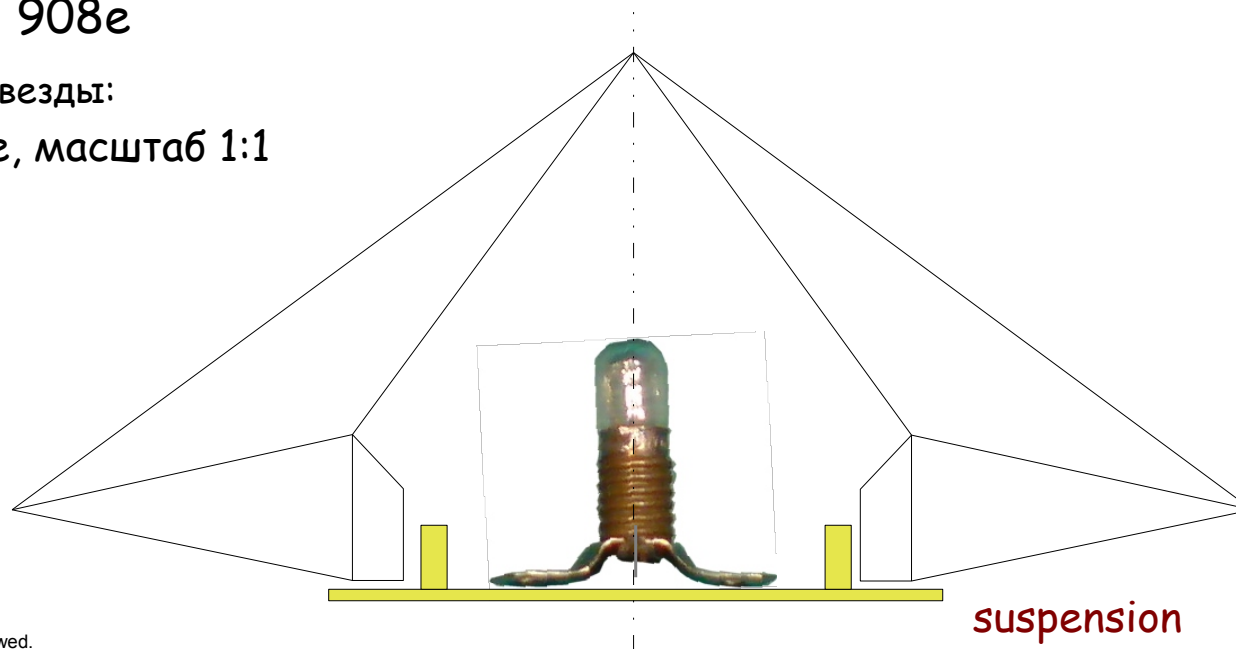

Модель для сборки No 908e

небольшой восьмиконечной звезды:

Поперечное сечение, масштаб 1:1

Copyright 2006-2012 Boris Voigt, Berlin-Hohenschönhausen
© certain rights reserved
You aren't allowed to make alterations of this construction paper.
Here the sale of these construction papers is prohibited.
The distribution of these construction papers free of charge is allowed.