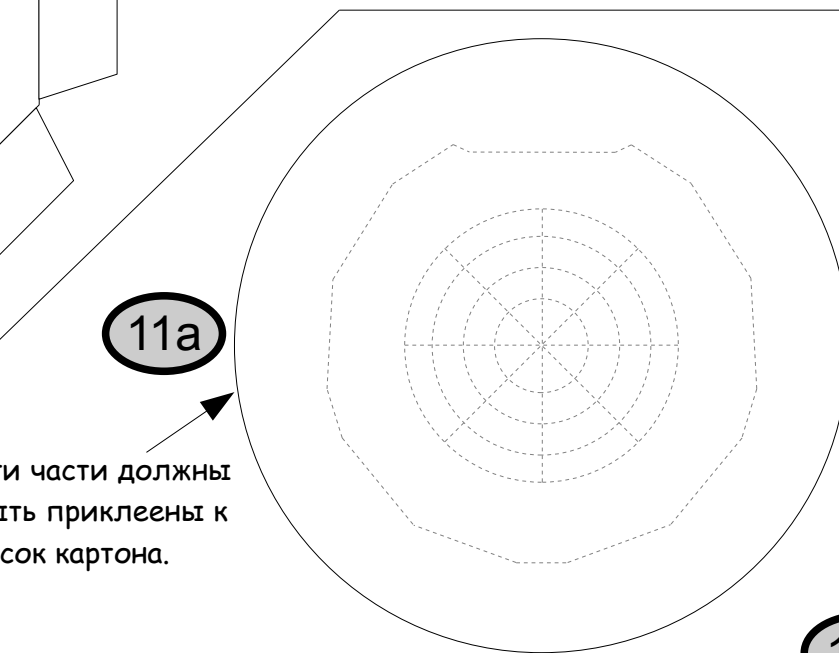

# Модель для сборки No 908e

небольшой восьмиконечной звезды:

Часть 10 поворачивается на  $22,5^\circ$

**Projekt Bastelbogen**

[www.bastelbogen.net](http://www.bastelbogen.net)

11a

Эти части должны быть приклеены к кусок картона.