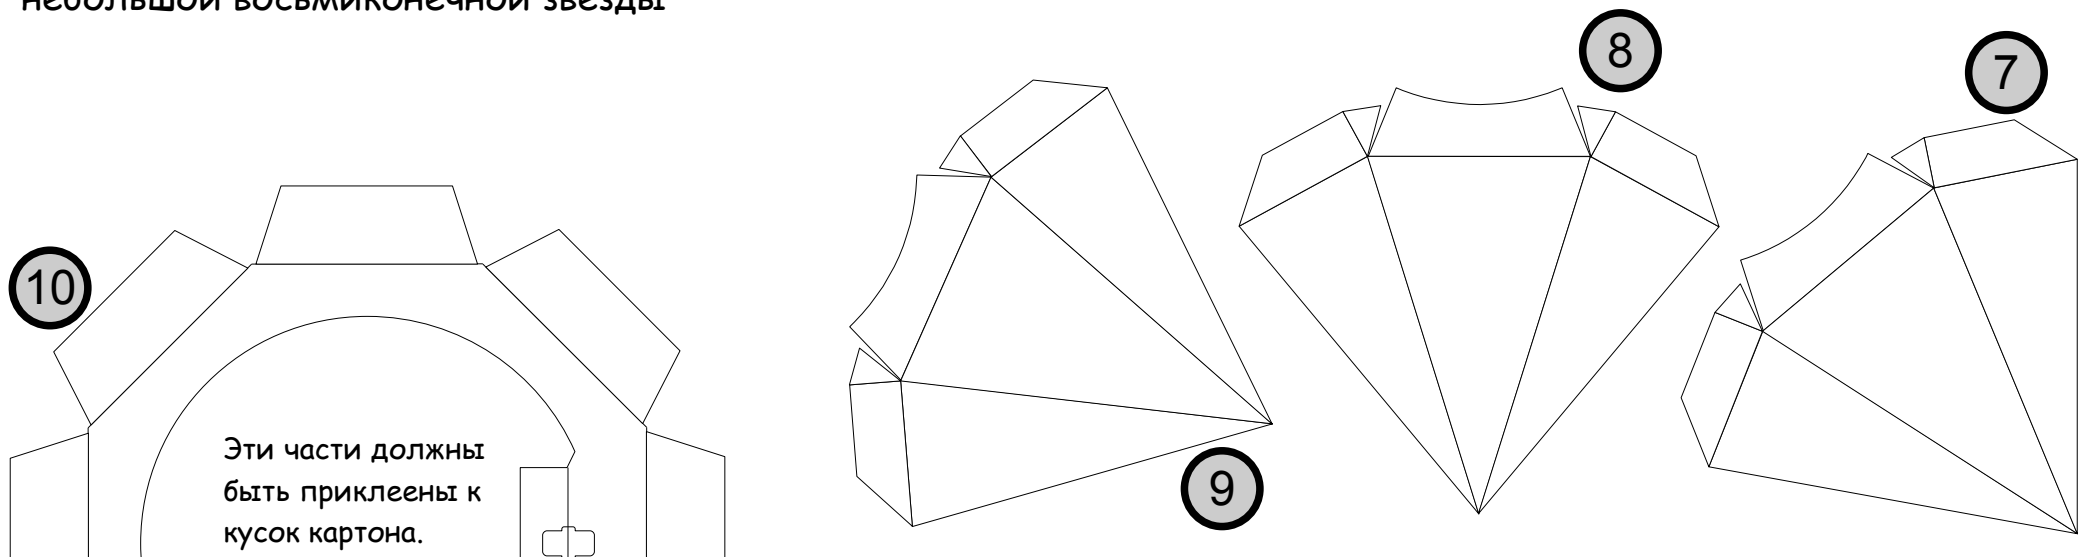

Модель для сборки № 908е

небольшой восьмиконечной звезды

* PBB 2012 *

Projekt Bastelbogen

www.bastelbogen.net

Copyright 2006-2012 Boris Voigt, Berlin-Hohenschönhausen

© certain rights reserved

You aren't allowed to make alterations of this construction paper.

Here the sale of these construction papers is prohibited.

The distribution of these construction papers free of charge is allowed.