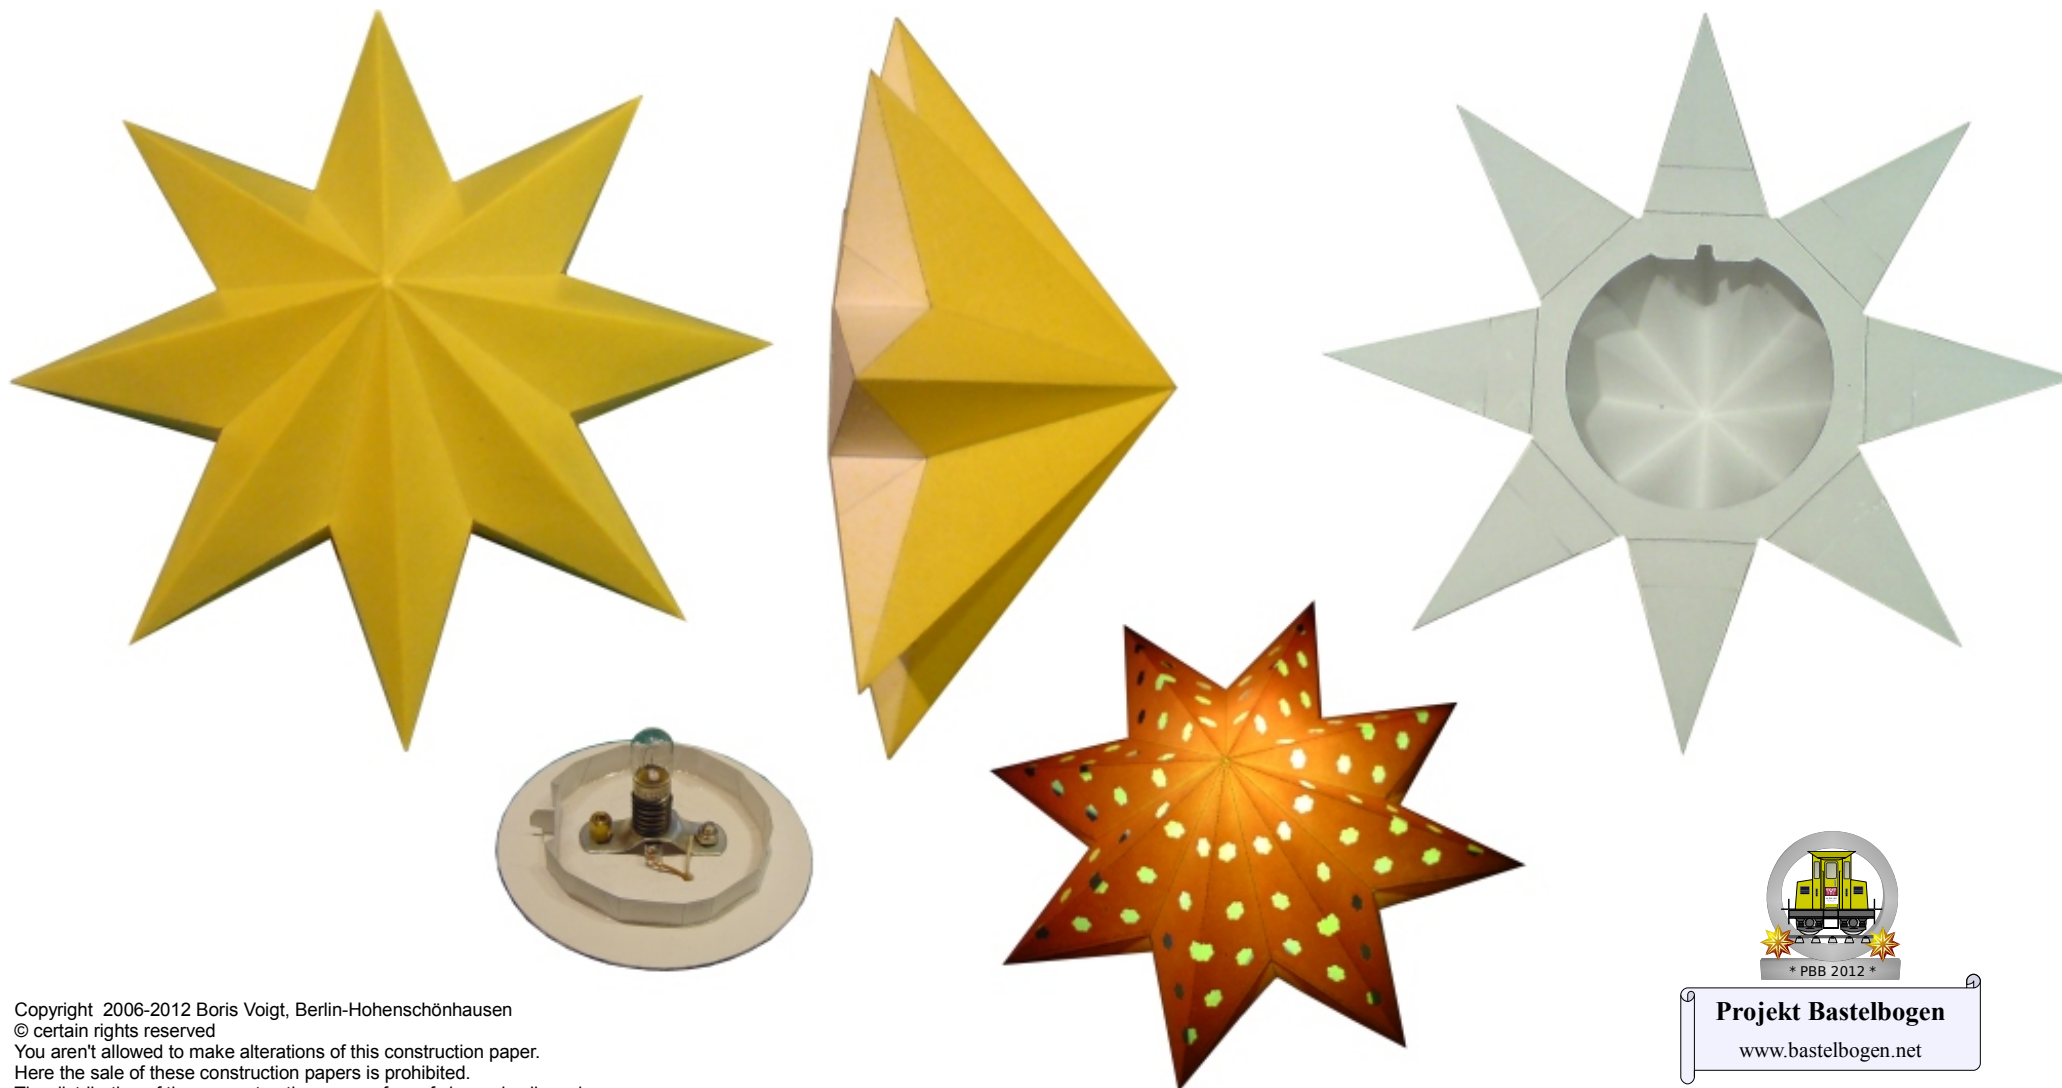

# Модель для сборки No 908e

страница 1

небольшой восьмиконечной звезды 16,4 см

Трудность умеренно

Copyright 2006-2012 Boris Voigt, Berlin-Hohenschönhausen  
© certain rights reserved  
You aren't allowed to make alterations of this construction paper.  
Here the sale of these construction papers is prohibited.  
The distribution of these construction papers free of charge is allowed.

# Модель для сборки No 908e

небольшой восьмиконечной звезды

страница 2

\* PBB 2012 \*

**Projekt Bastelbogen**

[www.bastelbogen.net](http://www.bastelbogen.net)

# Модель для сборки No 908e

небольшой восьмиконечной звезды:

Часть 10 поворачивается на  $22,5^\circ$

**Projekt Bastelbogen**

[www.bastelbogen.net](http://www.bastelbogen.net)

11a

Эти части должны быть приклеены к кусок картона.