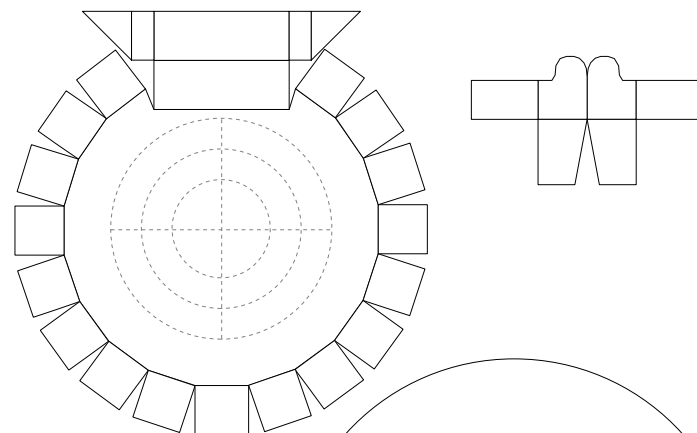

Modeles en papier No. 908o

Huit petite étoiles pointu

Difficulté: moyen

diamètre : 12,4 cm

Modeles en papier No. 908o

Huit petite étoiles pointu

* PBB 2012 *

Projekt Bastelbogen