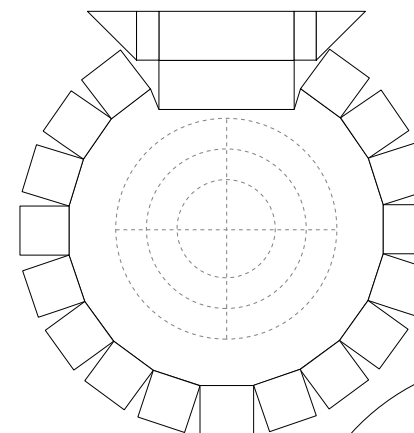

Modeles en papier No. 908o

Huit petite étoiles pointu

* PBB 2012 *

Projekt Bastelbogen

www.projekt-bastelbogen.de