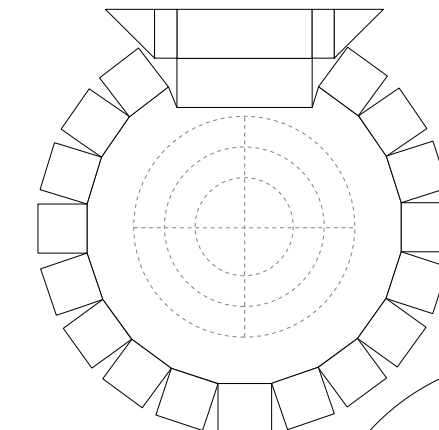

Modeles en papier No. 908o

Huit petite étoiles pointu

Difficulté: moyen

diamètre : 12,4 cm

Modeles en papier No. 908o

Huit petite étoiles pointu

* PBB 2012 *

Projekt Bastelbogen

www.projekt-bastelbogen.de

Modeles en papier No. 908o

Huit petite étoiles pointu

* PBB 2012 *

Projekt Bastelbogen

www.projekt-bastelbogen.de

Modeles en papier No. 908o

Huit petite étoiles pointu