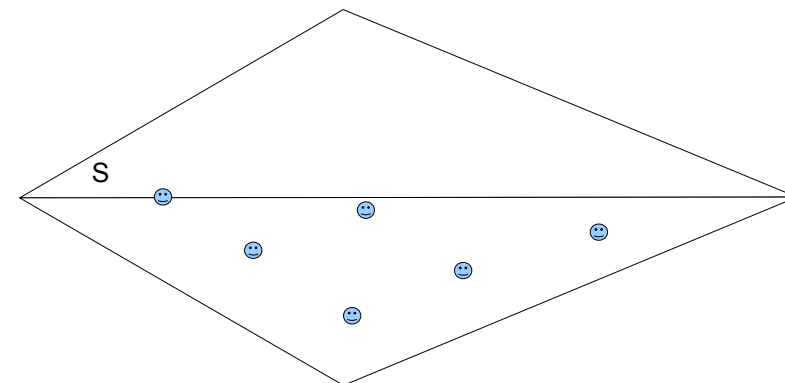

# Модель для сборки No 908e

небольшой восьмиконечной звезды:  
шаблон для Клещи для пробивки отверстий

# Модель для сборки № 908e

небольшой восьмиконечной звезды:  
Поверхность с маркировки для Клещи для  
пробивки отверстий