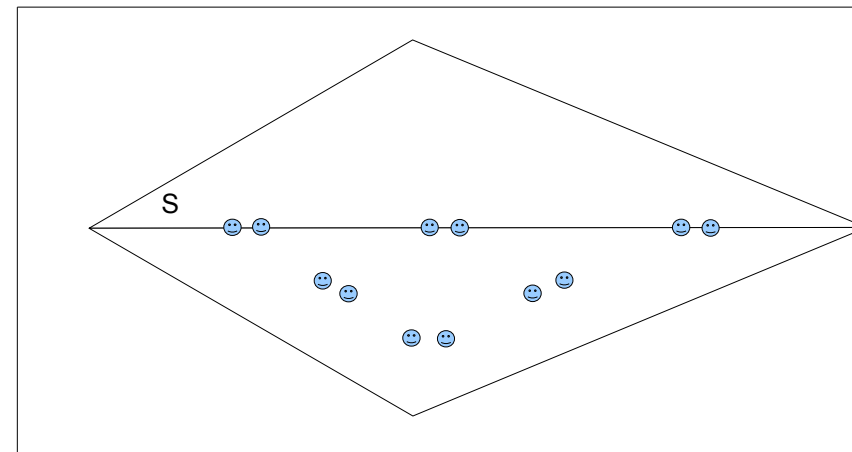

# Модель для сборки No 908e

небольшой восьмиконечной звезды:  
шаблон для Клещи для пробивки отверстий

# Модель для сборки № 908e

небольшой восьмиконечной звезды:  
Поверхность с маркировки для Клещи для  
пробивки отверстий