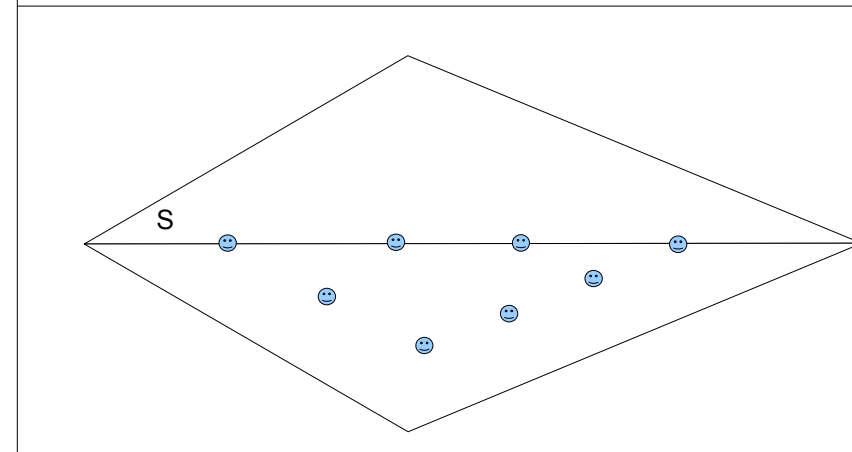

# Модель для сборки No 908e

небольшой восьмиконечной звезды:  
шаблон для Клещи для пробивки отверстий

# Модель для сборки № 908e

небольшой восьмиконечной звезды:  
Поверхность с маркировки для Клещи для  
пробивки отверстий