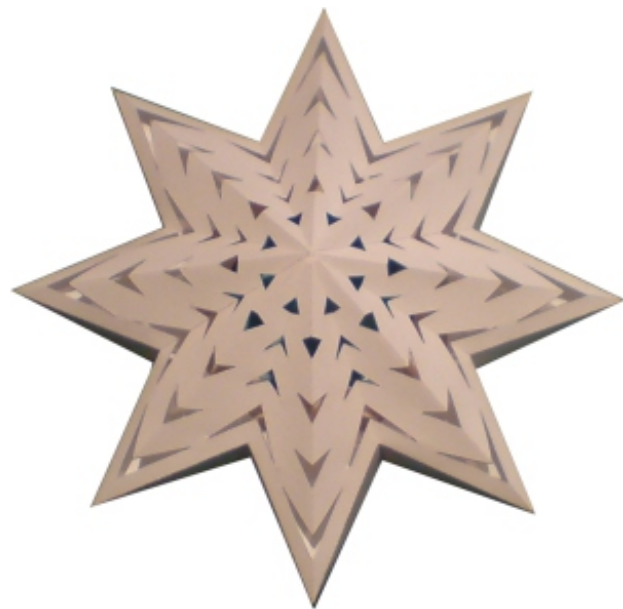

Модель для сборки No 908n

Восьмиконечная звезда 18,7 см

Трудность умеренно

Copyright 2006-2011 Boris Voigt, Berlin-Hohenschönhausen
© certain rights reserved
You aren't allowed to make alterations of this construction paper.
Here the sale of these construction papers is prohibited.
The distribution of these construction papers free of charge is allowed.

Projekt Bastelbogen

www.projekt-bastelbogen.de

Восьмиконечная звезда: Задняя стенка и кронштейн

Эти части должны быть приклеены к кусок картона.

Эти части должны быть приклеены к кусок картона.

Projekt Bastelbogen
www.projekt-bastelbogen.de

Восьмиконечная звезда: Поперечное сечение, масштаб 1:1