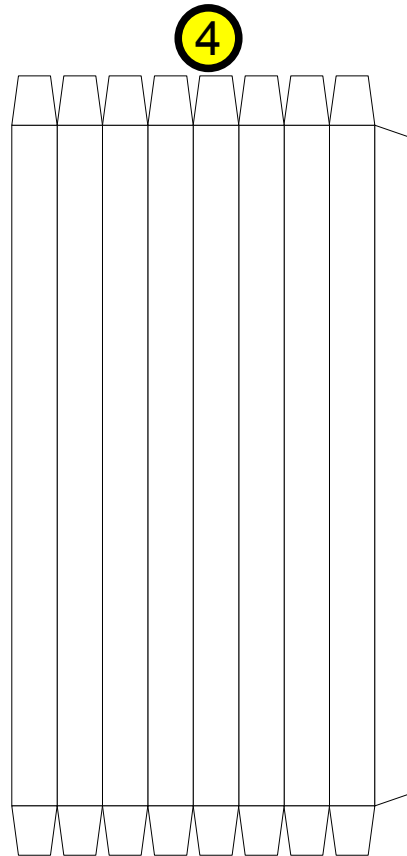

paper model No. 835a

goblet

length : 10,5 cm
width : 10,5 cm
height : 14,2 cm
Page : 3
parts : 11

Difficulty: medium heavy

Projekt Bastelbogen
www.projekt-bastelbogen.de
www.bastelbogen.net

paper model No. 835a

goblet

paper model No. 835a

goblet

Projekt Bastelbogen
www.projekt-bastelbogen.de
www.bastelbogen.net