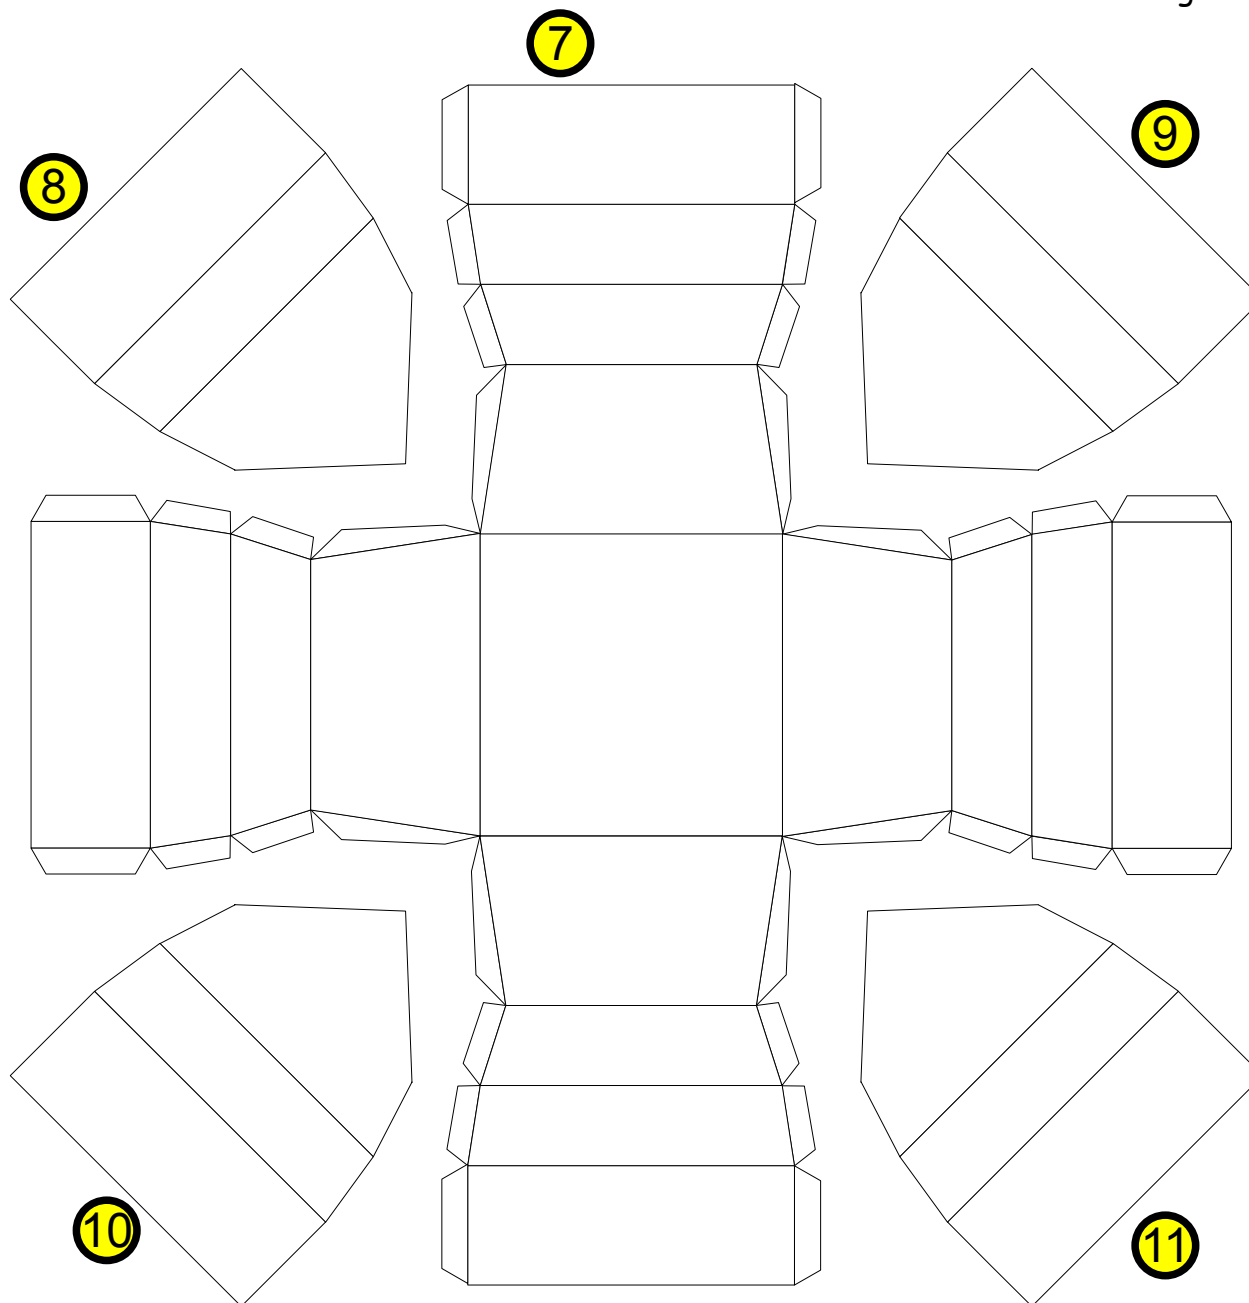

paper model No. 835a

goblet

Projekt Bastelbogen
www.projekt-bastelbogen.de
www.bastelbogen.net