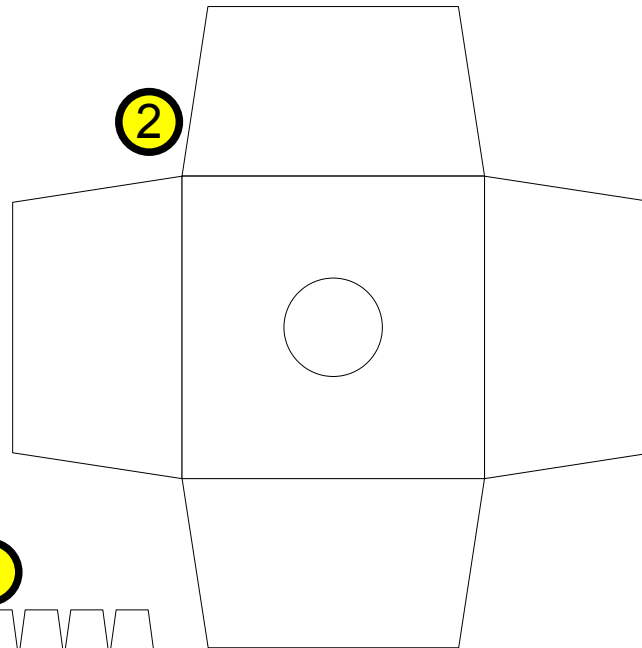

paper model No. 835a

goblet