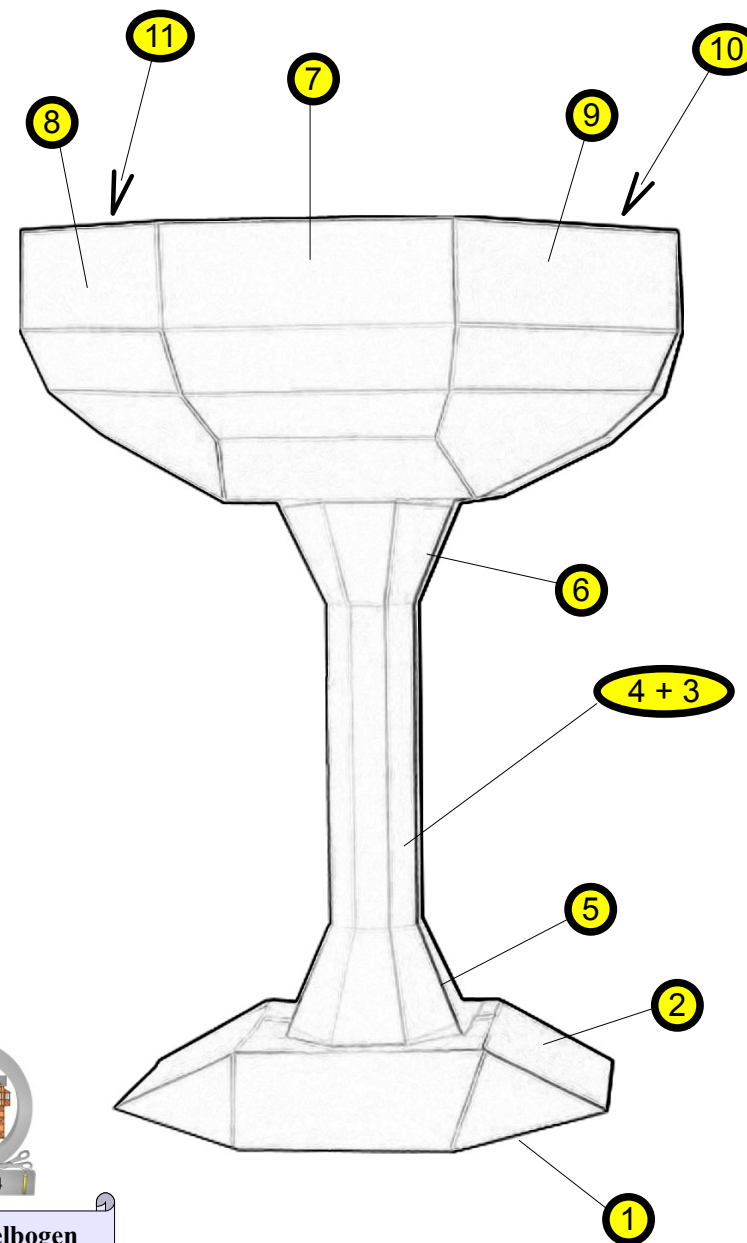

paper model No. 835a

goblet

length : 10,5 cm
width : 10,5 cm
height : 14,2 cm
Page : 3
parts : 11

Difficulty: medium heavy

Projekt Bastelbogen
www.projekt-bastelbogen.de
www.bastelbogen.net

paper model No. 835a